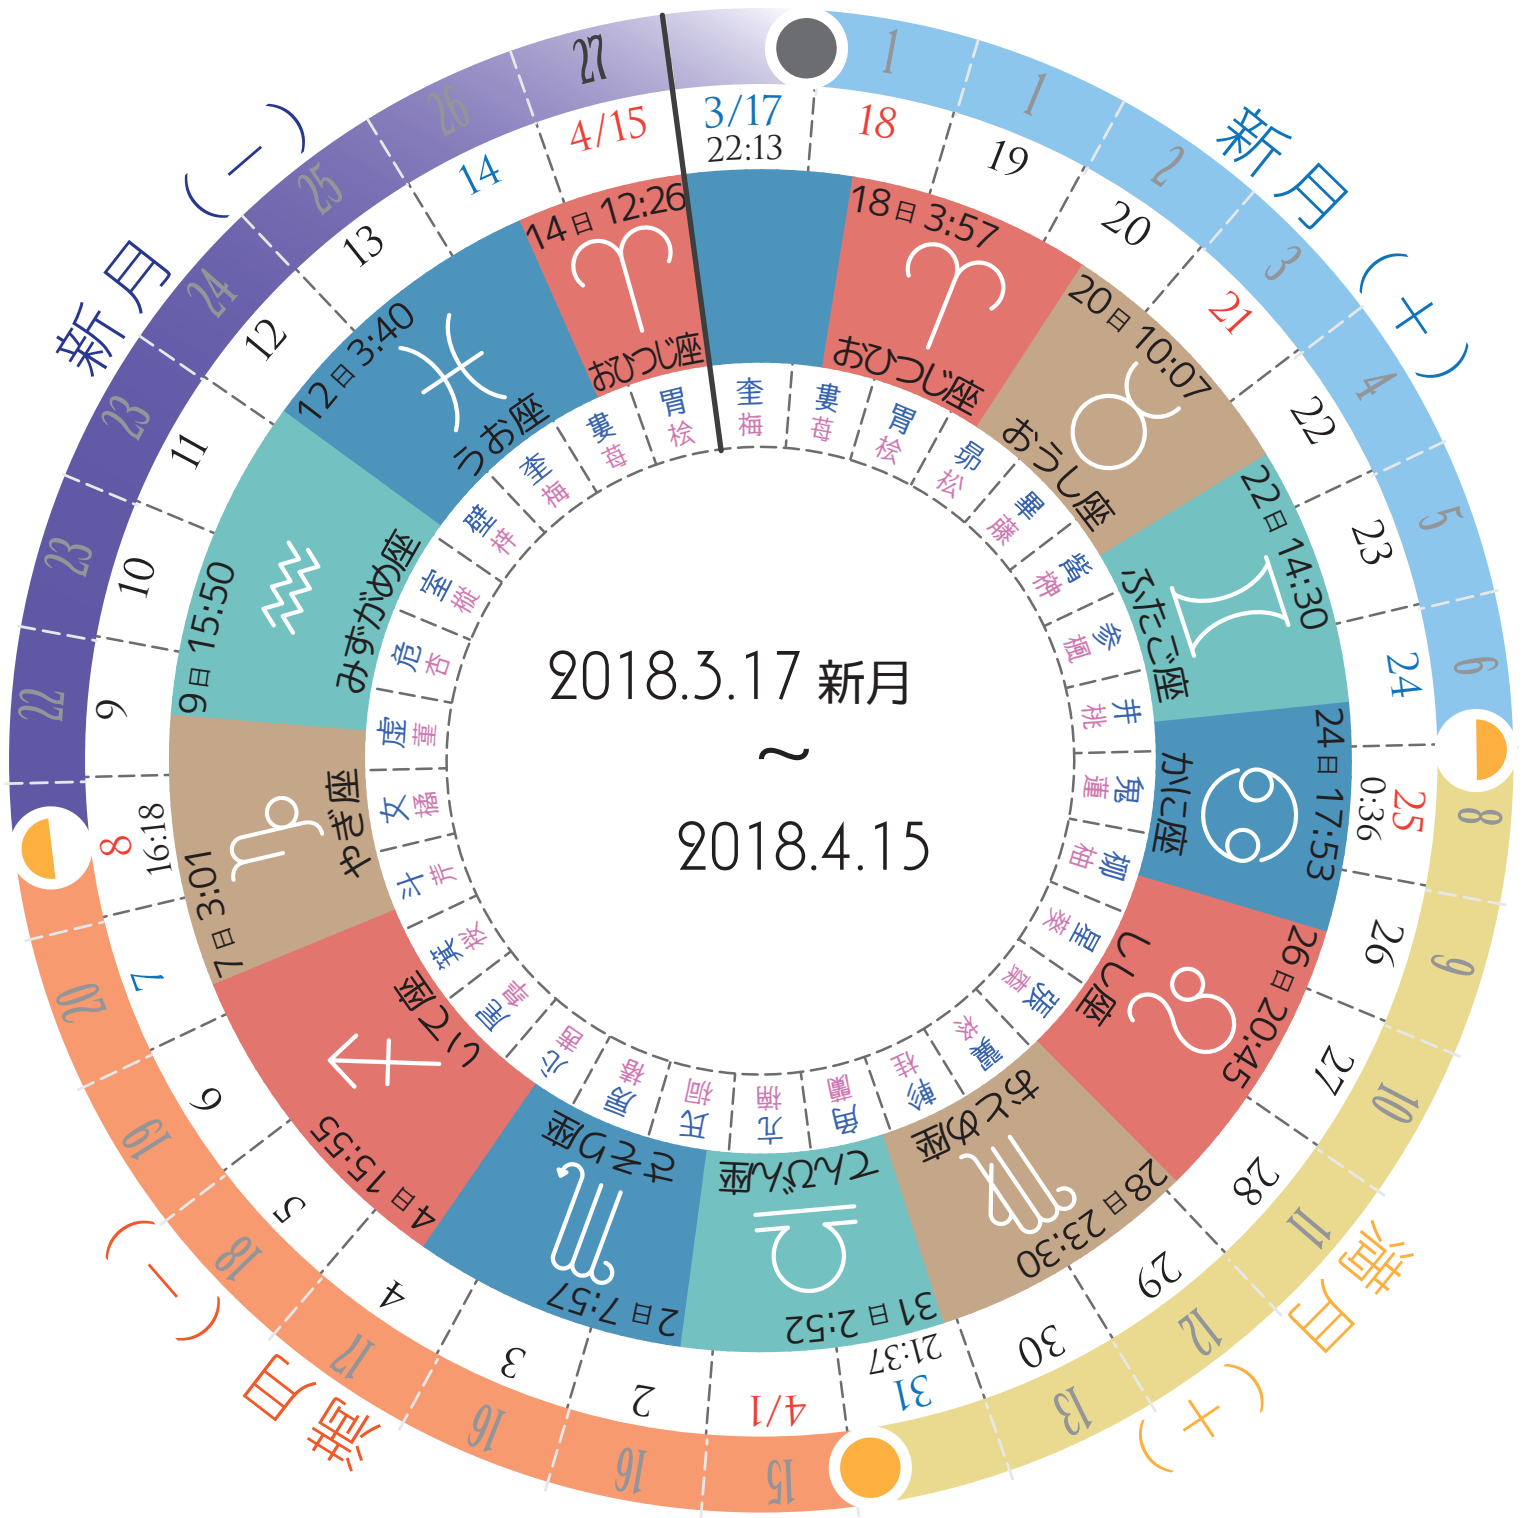

# 2018 年月よみカレンダー

- 新月 (月相 0)
- ◐ 上弦 (月相 7)
- 満月 (月相 14)
- ◑ 下弦 (月相 21)

\*表記の月相は 12:00 時点でのものです。