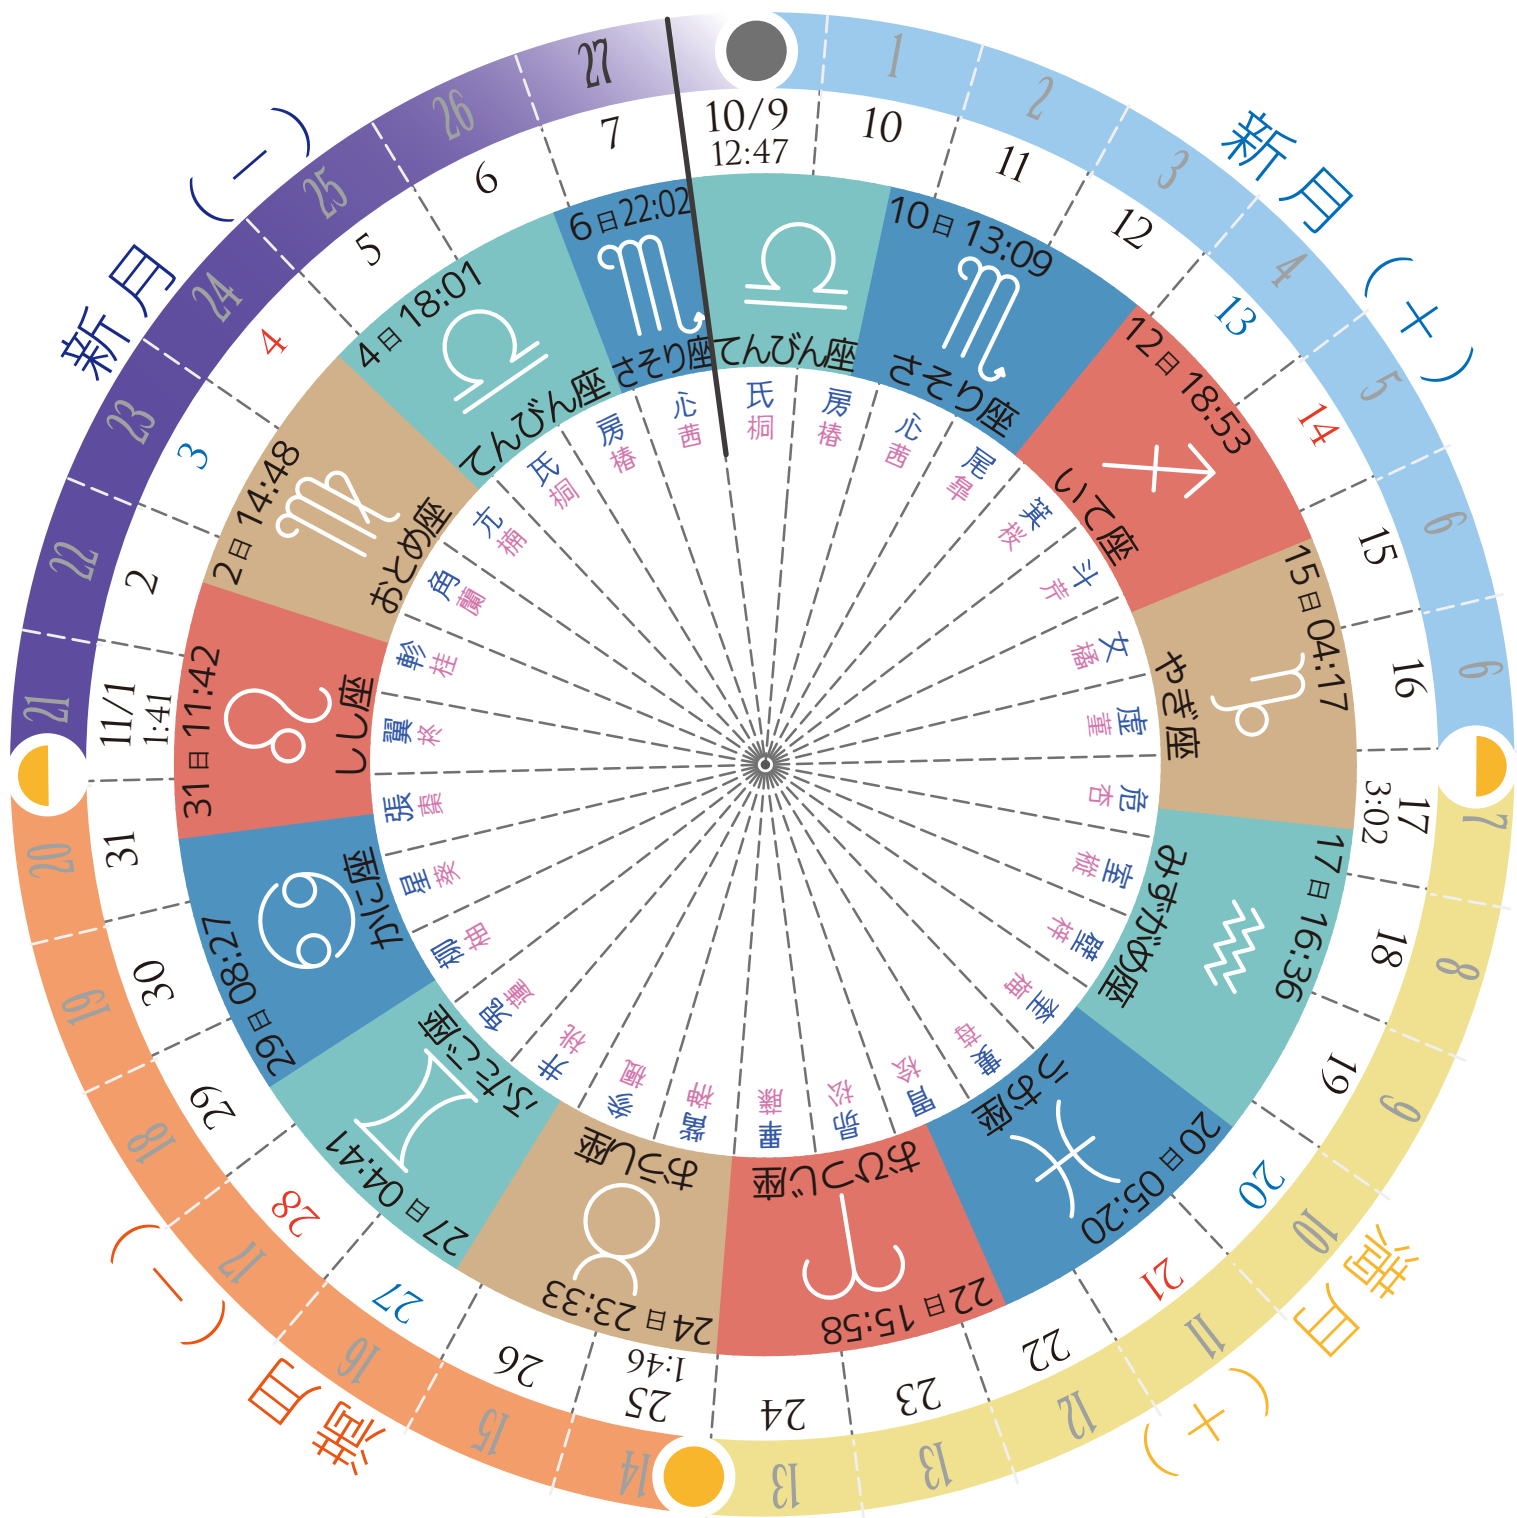

2018 年月よみカレンダー

- 新月 (月相 0)
- 上限 (月相 7)
- 満月 (月相 14)
- 下弦 (月相 21)

*表記の月相は 12:00 時点でのものです。